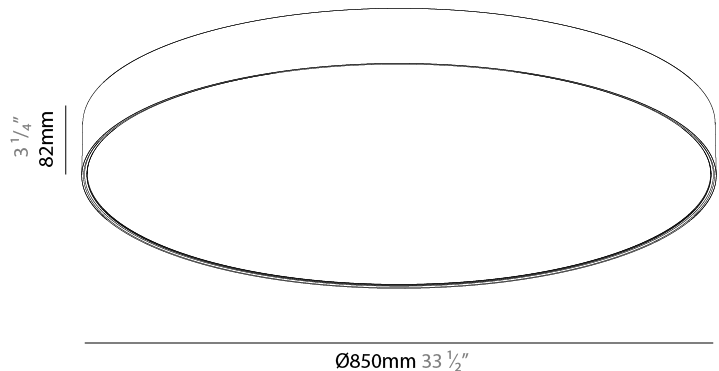

A3D407-HE-

base number   Color Temperature   Finishes (Diamond)   Finishes (Triangle)   Diffuser Options

1. To build a product code in our configurator select the specify button on the base model # product page
2. To build a manual product code on this datasheet choose from the options listed below in blue font and add the suffix to the base model #

GENERAL

Series: Sign EVO
Partner: Prolicht
Division: Architectural
Installation: Surface
Product Type: Ceiling Surface
Mounting Location: Ceiling
Light Distribution: Direct

PHYSICAL

Shape: Round
Diameter (mm): 850
Diameter (in): 33 ⁷/₁₆
Height (mm): 82
Height (in): 3 ³/₄
Weight (kg): 8.8
Diffuser: [PMMA - Opal](#) / [Microprism](#) / [Clear Microprism](#)
Fixture Finish: [SSR](#) / [BKV](#) / [CWI](#) / [CRY](#) / [HAB](#) / [UFT](#) / [ITA](#) / [RUA](#) / [FTG](#) / [MYG](#) / [LOD](#) / [PUS](#) / [FRO](#) / [FUP](#) / [KIA](#) / [POP](#) / [BLS](#) / [SPG](#) / [MEY](#) / [GOH](#) / [CHC](#) / [COM](#) / [ABZ](#) / [JAG](#) / [OBR](#) / [MOS](#) / [ROR](#)
Fixture Material: [PMMA](#) / [Extruded Aluminum](#) / [Steel](#)

ELECTRICAL

Lamp Type: LED (Zhaga Standard)
Input Wattage (W): 47.2
Total Output Wattage (W): 42.7
Dimming: Non-Dimmable
Driver Included: Yes
Driver Location: Integrated
Driver Type: Constant Current - Universal
Driver Class: Class 2
Input Voltage (V): 120

LED

Color Temperature (°K): [2700](#) / [3000](#) / [3500](#) / [4000](#)
Max. Delivered Lumen (lm): Max 7842
Nominal Lumen (lm): Max 8712
CRI: >90 CRI
Lamp Life (hrs): 50000

OPTICAL

RATINGS AND CERTIFICATIONS

Certified By: Certified for North American Standards
IP rating: IP40
Glare Rating: ≤ 19